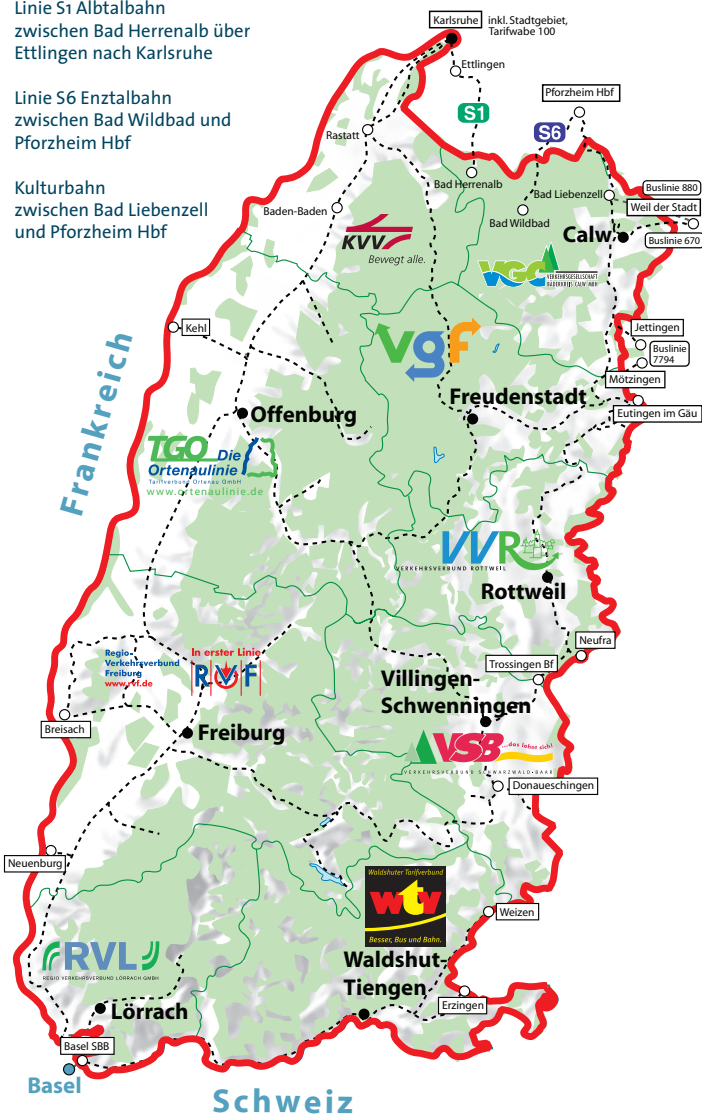

KONUS gilt außerdem auf der ...

Linie S1 Albtalbahnhof
zwischen Bad Herrenalb über
Ettlingen nach Karlsruhe

Linie S6 Enztalbahnhof
zwischen Bad Wildbad und
Pforzheim Hbf

Kulturbahn
zwischen Bad Liebenzell
und Pforzheim Hbf

— Verbundgrenze
- - - Bahnlinie

— KONUS-Gültigkeitsbereich
(auch im innerstädtischen Verkehr)
XY Endhaltestelle Tarifgebiet KONUS